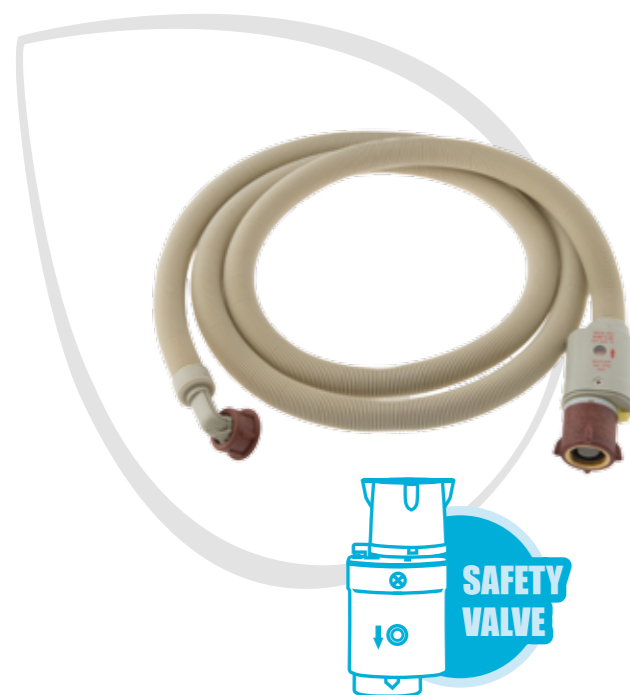

Rýchla a jednoduchá inštalácia

Zaručená stabilita a bezpečnosť

Vhodná pre úzke spotrebiče

Kompatibilná len s ÚZKYMI sušičkami:

- 46 cm HLBKA
- CANDY Rosieres
- Baumatic Zerowatt

Dá sa namontovať na všetkých ÚZKYCH práčkach akejkoľvek značky

40-47 cm HLBKA

WSK1102 35601985 EAN 8016361960510

PRÍVODNÁ HADICA S POISTKOU AQUASTOP

Prívodná hadica s poistkou **AQUASTOP** zabraňuje potenciálnemu vytopeniu domu kvôli pretrhnutiu prívodnej hadice vody. V prípade úniku plášť nasmeruje vodu na mechanický ventil, ktorý zastaví prívod vody. Prípadná porucha je signalizovaná červeným svetlom na ventile.