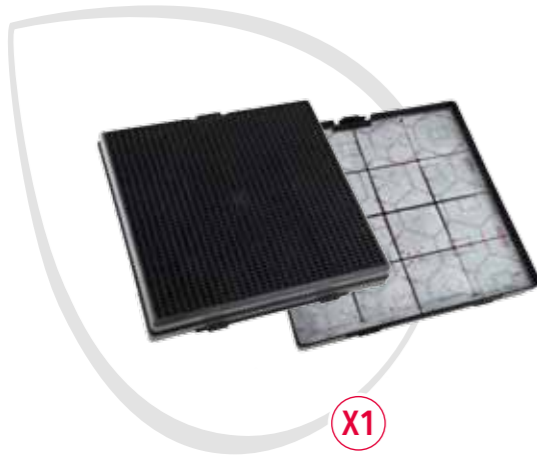

KFC6908 (CP303) 35602051 EAN 8016361971240
206x170x40mm; 320gr - Typ 303

X1

KFC6910 (CP241) 35602053 EAN 8016361971264
223x228x30mm; 510gr - Typ 241