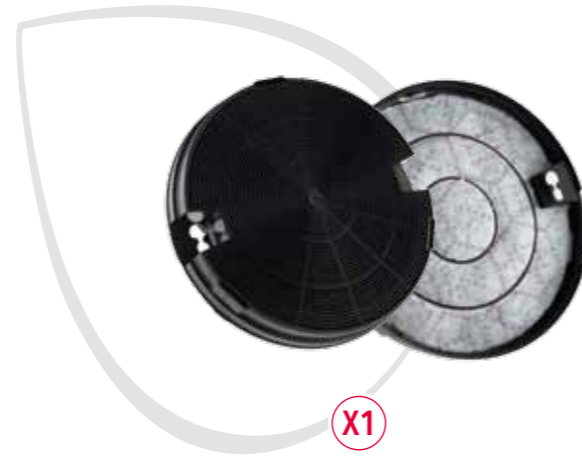

X1

KFC6909 (CP029) 35602052 EAN 8016361971257
Ø193x34mm; 260gr - Typ 029