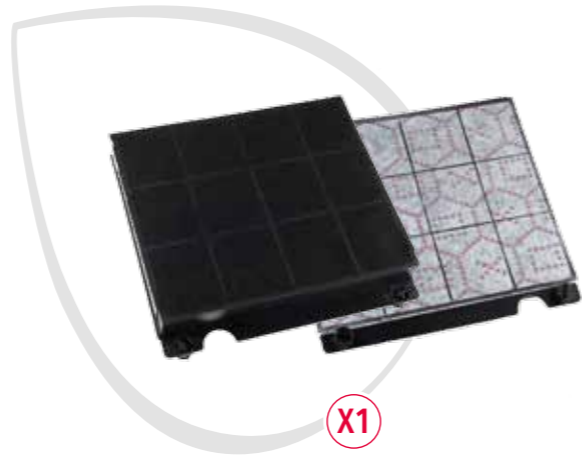

X2

KFC6914 (CP145) 35602057 EAN 8016361971301
 Ø146x30mm; 220gr - Typ 145 - 2 filtre v balení

X2

KFC6915 (CP057) 35602058 EAN 8016361971318
 Ø175x45mm; 406gr - Typ 057 - 2 filtre v balení

X1

KFC6910 (CP241) 35602053 EAN 8016361971264
 223x228x30mm; 510gr - Typ 241