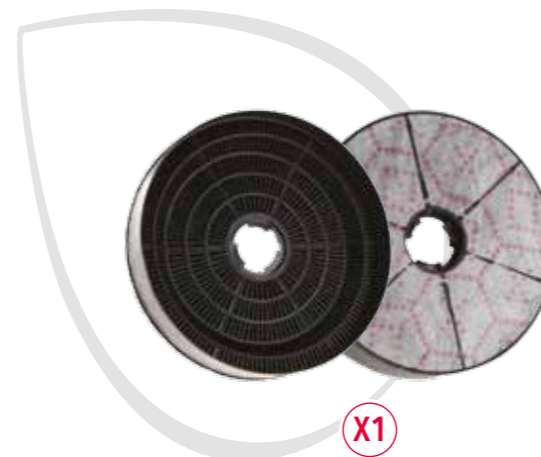

Len pre vás

Vzduch recirkulovaný do domu je zdravší a menej „mastný“.

Neprijemný zápach sa obmedzí na minimum.

X1

KFC6918 (CP178) 35602061 EAN 8016361972940
Ø170x35mm; 180gr - Typ 178

X1

KFC6903 (CP233) 35602046 EAN 8016361971196
Ø228x30mm; 200gr - Typ 233