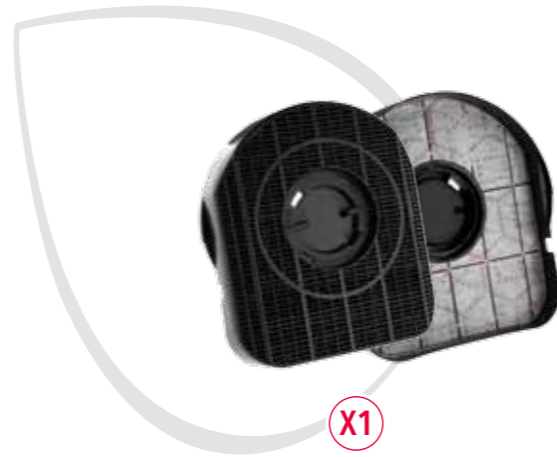

X1

X1

X1

X1

X1

X1

X2

X2

X1

X1

X2