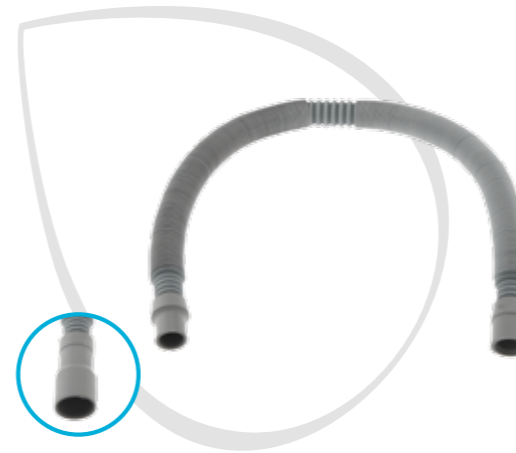

PREDLŽOVACIA ODTOKOVÁ HADICA

Predlžovacia hadica je vyrobená zo špeciálnych termoplastických polymérov a má nastaviteľnú dĺžku a zakrivenie. Ohybná a prispôsobiteľná všetkým inštaláciám.

Prevádzková teplota: > 90°C
Pripojenie: 180° - 180° Priame/zakrivené (S/S) - 19-21 mm
Pripojenie: 180° - 180° Priame/zakrivené (S/S) - 19-21/28 mm
Pripojenie: 180° - 180° Priame/zakrivené (S/S) - 21/28-21/28 mm
Priemer: 19x29 mm

PREDLŽOVACIA OD 0,6 m DO 2 m:

WHD1015E	35601852	EAN 8016361945753	D/D 19-21mm
WHD1013E	35601850	EAN 8016361945739	D/D 19-21/28mm
WHD1017E	35601854	EAN 8016361945777	D/D 21/28-21/28mm

PREDLŽOVACIA OD 1,2 m DO 4 m:

WHD1016E	35601853	EAN 8016361945760	D/D 19-21mm
WHD1014E	35601851	EAN 8016361945746	D/D 19-21/28mm
WHD1018E	35601855	EAN 8016361945784	D/D 21/28-21/28mm