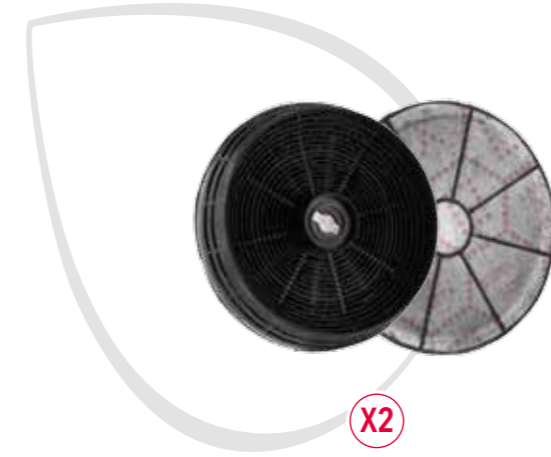

X1

KFC6911 (CP150) 35602054 EAN 8016361971271
 435x217x20mm; 1110gr - Typ 150

X1

KFC6908 (CP303) 35602051 EAN 8016361971240
 206x170x40mm; 320gr - Typ 303

X1

KFC6920 (CP200) 35602063 EAN 8016361972964
 208x180x48mm; 390gr - Typ 200