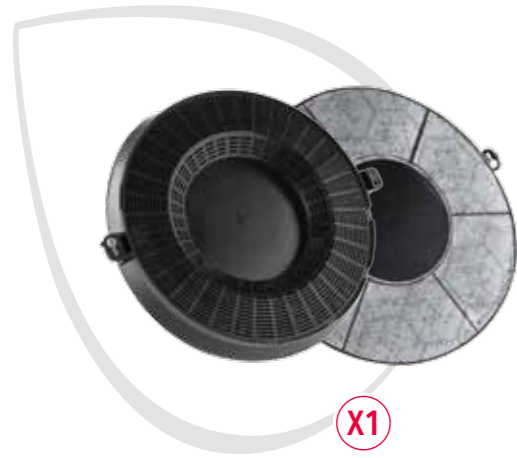

X1

KFC6919 (CP185) 35602062 EAN 8016361972957
Ø180x40mm; 180gr - Typ 185

X1

KFC6905 (CP030) 35602048 EAN 8016361971219
Ø230x35mm; 330gr - Typ 030

X1

KFC6904 (CP028) 35602047 EAN 8016361971202
Ø240x32mm; 410gr - Typ 028