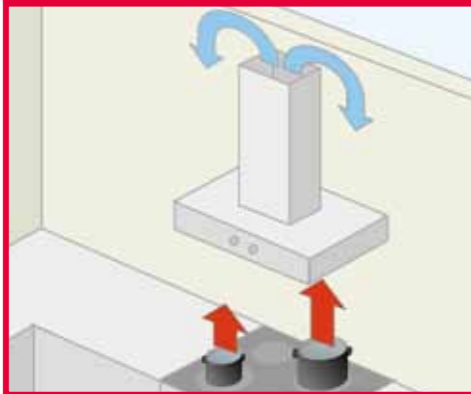

Aby ste zabezpečili dlhú životnosť a výkonnosť digestora, prvým krokom je udržiavanie filtračného systému vo vynikajúcom stave. Na identifikáciu požadovaného filtra je potrebné rozlišovať medzi vnútorným recirkulačným digestorom a vonkajším odsávajúcim digestorom.

Vnútorný recirkulačný digestor

Odporúčané filtre:

- filter proti zápachu s aktívnym uhlím
- prispôsobiteľný filter proti masťnote