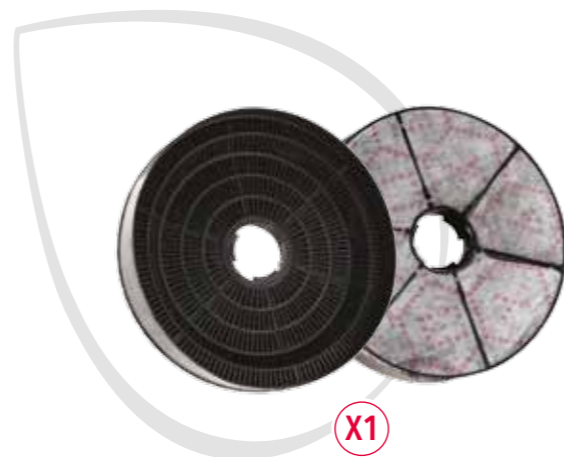

X1

KFC6901 (CP210) 35602044 EAN 8016361971172
Ø210x35mm; 340gr - Typ 210

X1

KFC6906 (CP010) 35602049 EAN 8016361971226
240x225x25mm; 250gr - Typ 010

X1

KFC6902 (CP180) 35602045 EAN 8016361971189
Ø180x40mm; 180gr - Typ 180