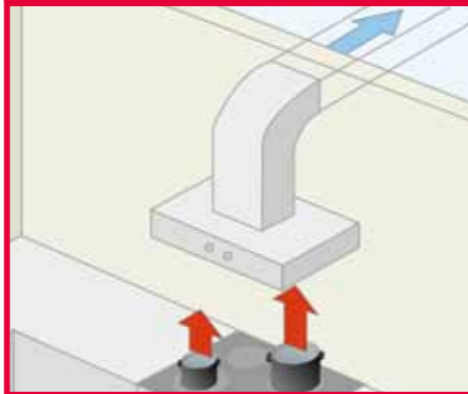

Vonkajší odsávací digestor

Odporúčané filtre:

- prispôsobiteľný filter proti masťnote

- **Filter proti masťnote** chráni digestor tým, že zachytáva častice tuku. Je univerzálny a rozmery sa dajú prispôsobiť. Odporúča sa vymeniť filter každé **3 mesiace**.
- **Filter proti zápachu s aktívnym uhlím** zachytáva častice zápachu zo vzduchu a uchováva ich. Odporúča sa vymeniť filter každé **3 mesiace**.

Malé a jednoduché opatrenia vám pomôžu udržiavať digestor hygienickým a efektívnym. Široká profesionálna škála filtrov proti masťnote a zápachu bola navrhnutá tak, aby zabezpečila čo najlepšiu filtráciu a zachytávanie pri použití v akomkoľvek type digestora.

KOMPATIBILITA	KFC6901	KFC6902	KFC6903	KFC6904	KFC6905	KFC6906	KFC6907	KFC6908	KFC6909	KFC6910	KFC6911	KFC6912	KFC6913	KFC6914	KFC6915	KFC6916	KFC6917	KFC6918	KFC6919	KFC6920	Prispôsobiteľný
CANDY	x	x			x	x	x		x			x		x			x	x			
HOOVER		x				x	x		x			x	x						x		x
ROSIERES	x	x			x	x	x		x	x	x	x	x					x	x	x	x
ZEROWATT																					x
BAUMATIC	x																				x
IBERNA	x					x			x												
ACEC			x																		
AEG												x									
AIRLUX	x	x					x			x											
AMANA									x					x							
ARCELIK					x																
ARISTON	x		x									x	x	x	x						
ARTHUR MARTIN	x		x		x		x			x	x	x					x			x	
BAUKNECHT	x		x	x	x	x	x	x	x		x	x	x		x	x	x				x
BELLING		x																			x
BEST										x											
BOSCH	x																				x
BOSSMATIC				x																	
BRANDT	x						x	x	x	x										x	
BROAN																					
BRUYNZEEL										x											
CLIMADIFF	x																				x
DE DIETRICH	x		x					x		x											
ELECTROLUX	x		x	x	x		x	x		x	x	x						x			x
ELICA					x		x	x			x			x							x
FAGOR						x		x		x											x
FAR																					x
FAURE			x				x	x					x			x	x				
FIRENZI				x																	
IKEA FROM WHIRPOOL						x							x								x
FORS										x											
FUNCTIONICA						x															
GLEM										x											
GORENJE		x		x				x													
HOTPOINT				x			x		x			x	x	x	x						
HOTPOINT ARISTON	x		x			x	x	x	x			x	x	x	x						x
HUDSON												x									
IGNIS	x			x	x	x	x	x	x	x	x	x	x			x	x				x
IKEA				x		x	x	x	x	x		x	x								x
INDESIT	x		x		x	x	x	x	x			x		x							x
INTEGRA					x																
KAISER												x									
KITCHEN AID																x					x
KÖNIG												x									
LADEN																					
LISTO		x											x				x				
MALLORCA																					
MANUEST																					
MAYTAG																					
NEFF	x			x																	x
NEUTRAL						x				x											
NEUTRAL (KINGSWOOD)										x											
POLAR																					
PRIVILEG					x		x					x									
PROLINE ET THOMSON																					
RADIOLA					x																
ROBLIN				x																	
SAMSUNG		x																			
SAUTER				x						x		x									x
SCHOLTES	x			x	x			x			x	x	x		x						x
SIEMENS	x					x						x									x
SMEG	x																				
THERMEX																					
THERMOR	x	x						x													
THOMSON																					
VENMAR																x					
WESTELLUX																					
WHIRPOOL	x		x	x	x	x	x	x	x	x	x	x	x			x	x			x	x
ZANUSSI			x																		x

UNIVERZÁLNY