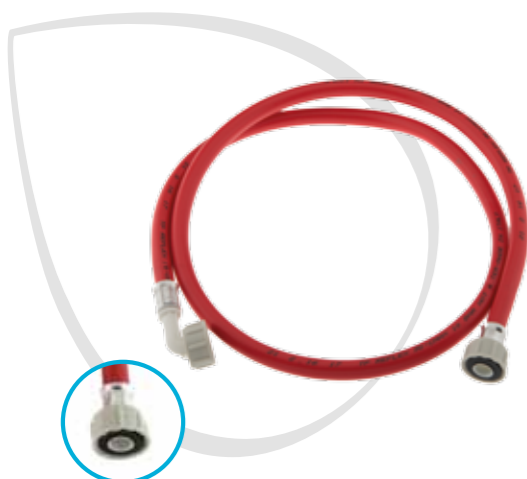

PRÍVODNÁ HADICA NA HORÚCU VODU

Hadica na pripojenie k vodovodnej sieti. Určená pre horúcu vodu pod tlakom pre práčky a umývačky riadu.

Tlak pri roztrhnutí: 45 bar
Prevádzkový tlak hadice: 10 bar
Prevádzková teplota: max. 90 °C

3/4" (EÚ) krúžok zaručuje bezpečné pripavenie ku kohútiku.

Pripojenie: 180° - 90° Priame/zakrivené (S/C)
Pripojenie: 180° - 180° Priame/zakrivené (S/S)

WHI1011R	35601823	EAN 8016361945463	D/C 1,5m	WHI1051R	35601825	EAN 8016361945487	D/D 1,5m
WHI1012R	35601824	EAN 8016361945470	D/C 2,5m	WHI1052R	35601826	EAN 8016361945494	D/D 2,5m